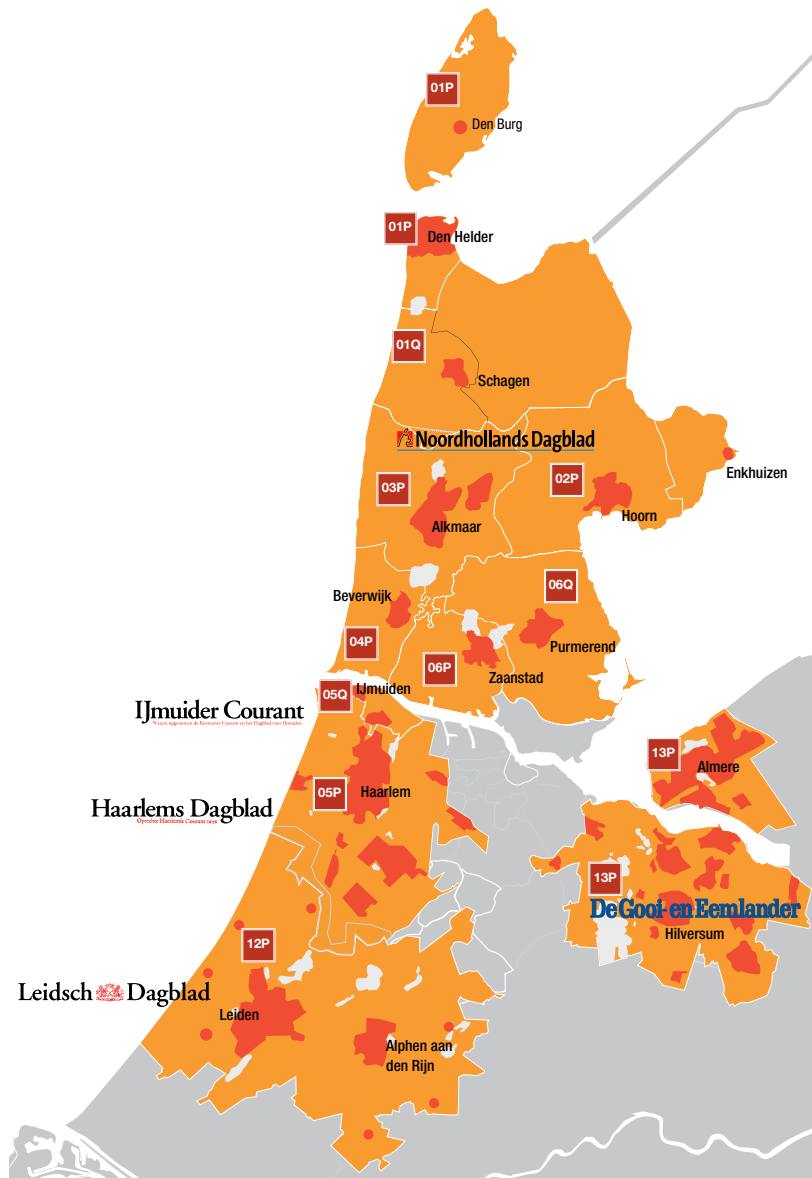

Verspreidingsgebied regio west: Regionale dagbladen

Noordhollands Dagblad

- 01P Helderse Courant
- 01Q Schager Courant
- 02P Dagblad voor West-Friesland
- 03P Alkmaarsche Courant
- 04P Dagblad Kennemerland
- 06P Dagblad Zaanstreek
- 06Q Dagblad Waterland

Haarlems Dagblad

- 05P

IJmuider Courant

- 05Q

Leidsch Dagblad

- 12P

De Gooi- en Eemlander

- 13P