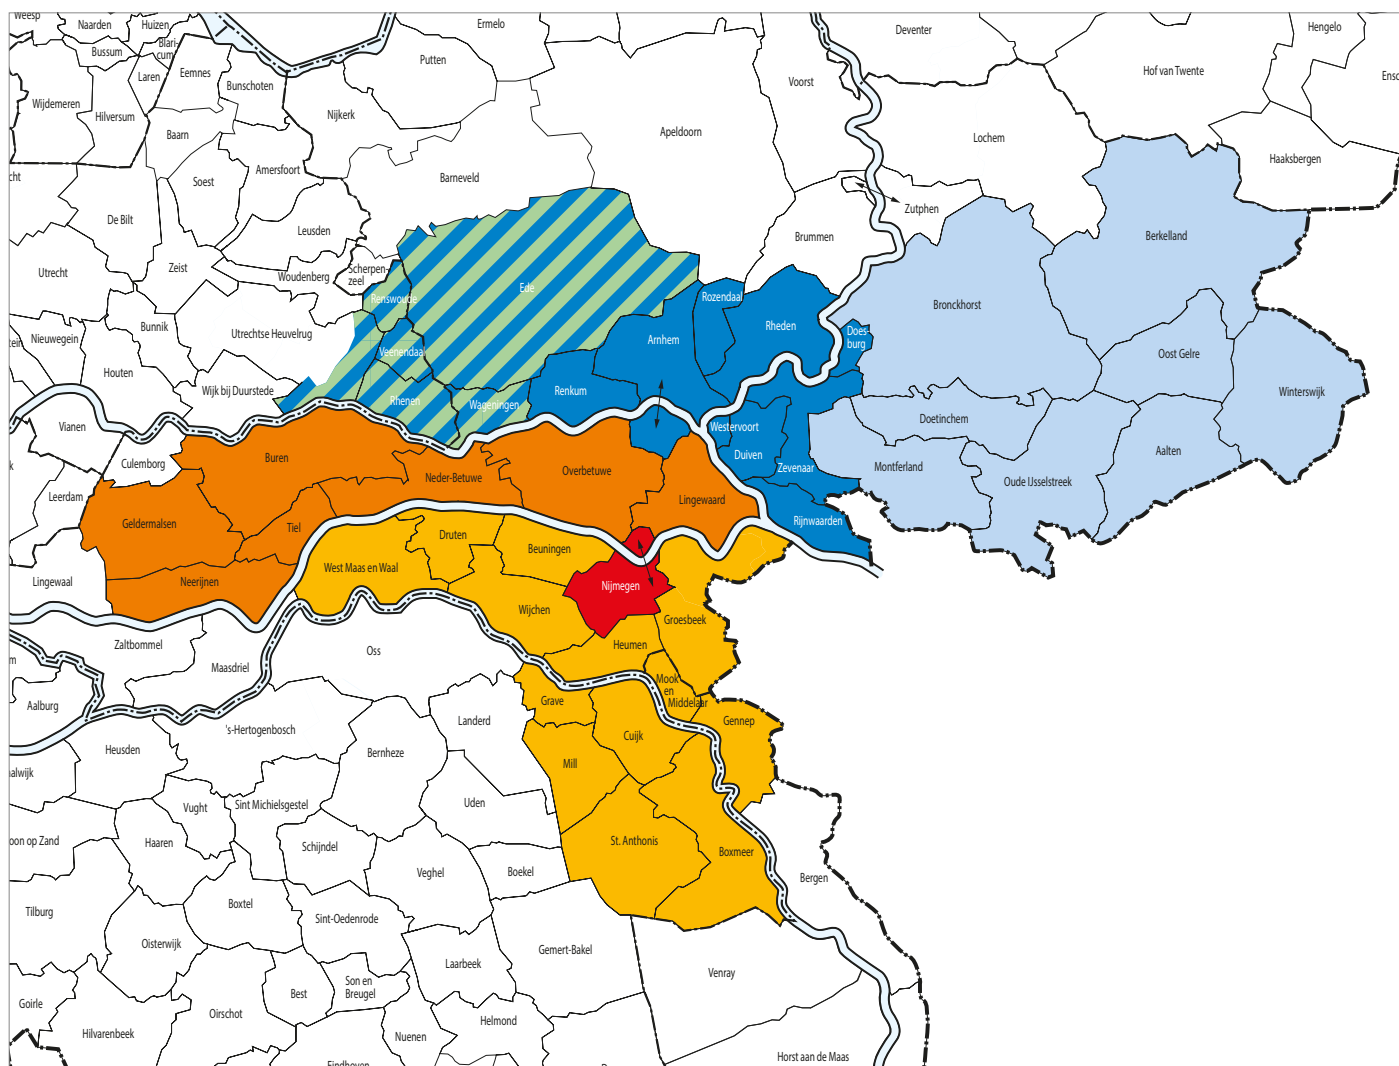

De Gelderlander

Verspreidingsgebied

| Titel of editie | Kleur | Code |
|-------------------------------|-------|------|
| De Gelderlander gehele oplage | | DG |
| Groot Nijmegen | | GGN |
| regio Nijmegen | | GRN |
| Groot Arnhem | | GGA |
| regio Arnhem en Doetinchem | | GAD |
| editie Nijmegen stad | | DGNY |
| omgeving van Nijmegen | | GO |
| editie Betuwe/Rivierland | | GBR |
| regio Doetinchem | | GRD |
| regio Arnhem | | GRA |