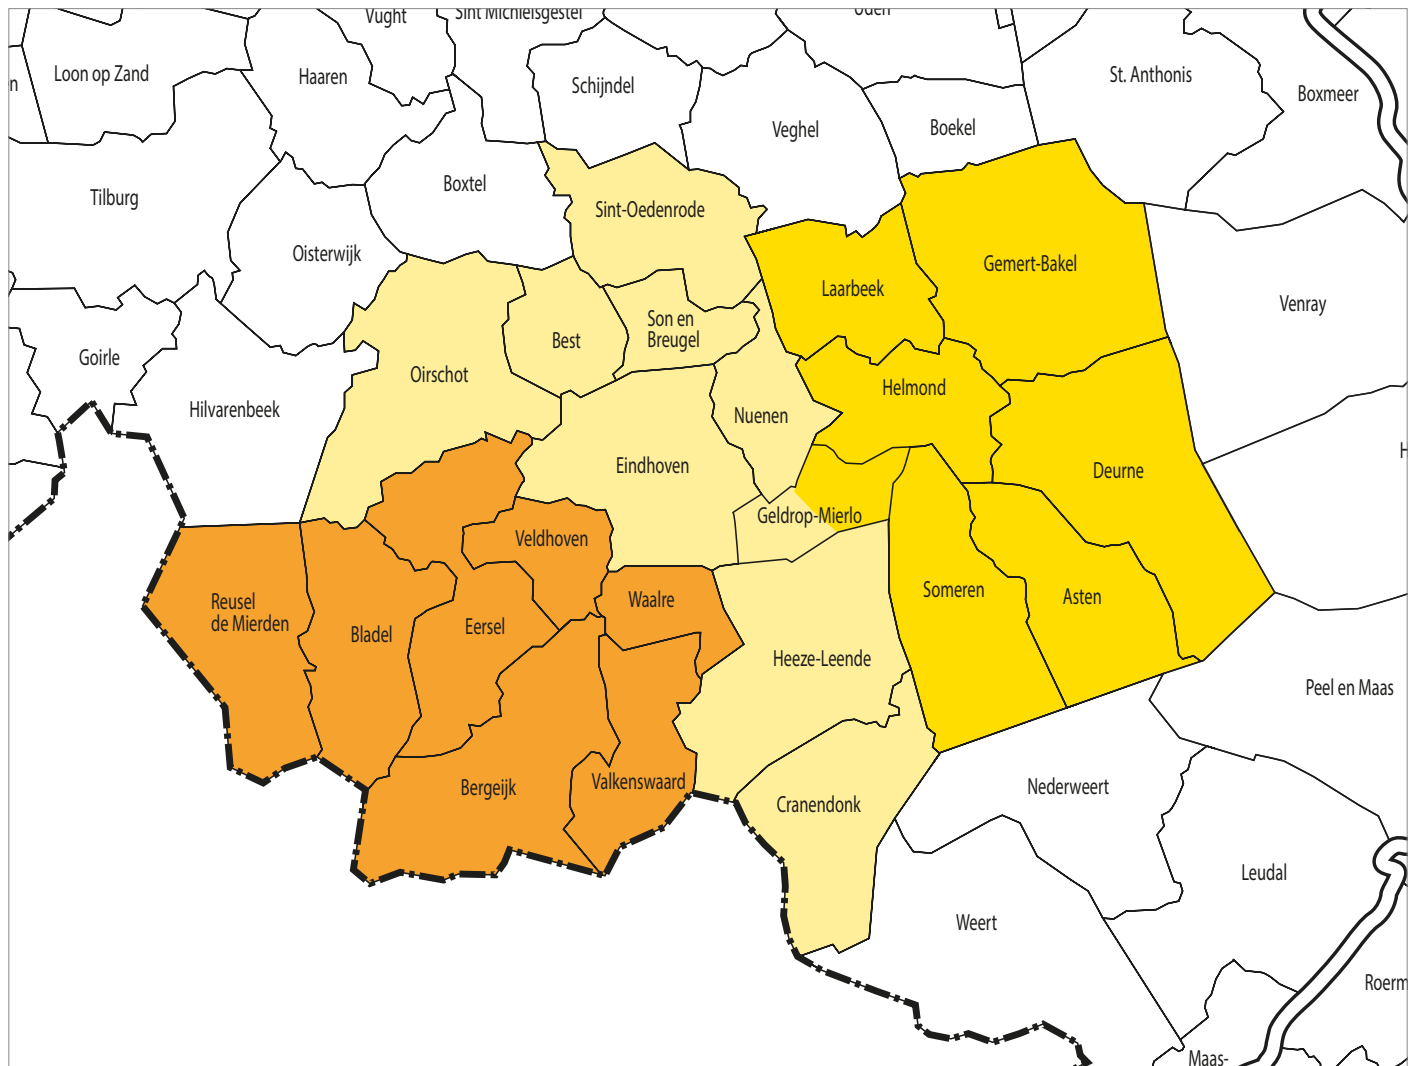

Eindhovens Dagblad

Verspreidingsgebied

Titel of editie	Kleur	Code
Eindhovens Dagblad gehele oplage		EDD
regio Helmond		HH
regio Eindhoven		EE
editie Eindhoven/Noord/Oost		ER1
editie De Kempen		ER2